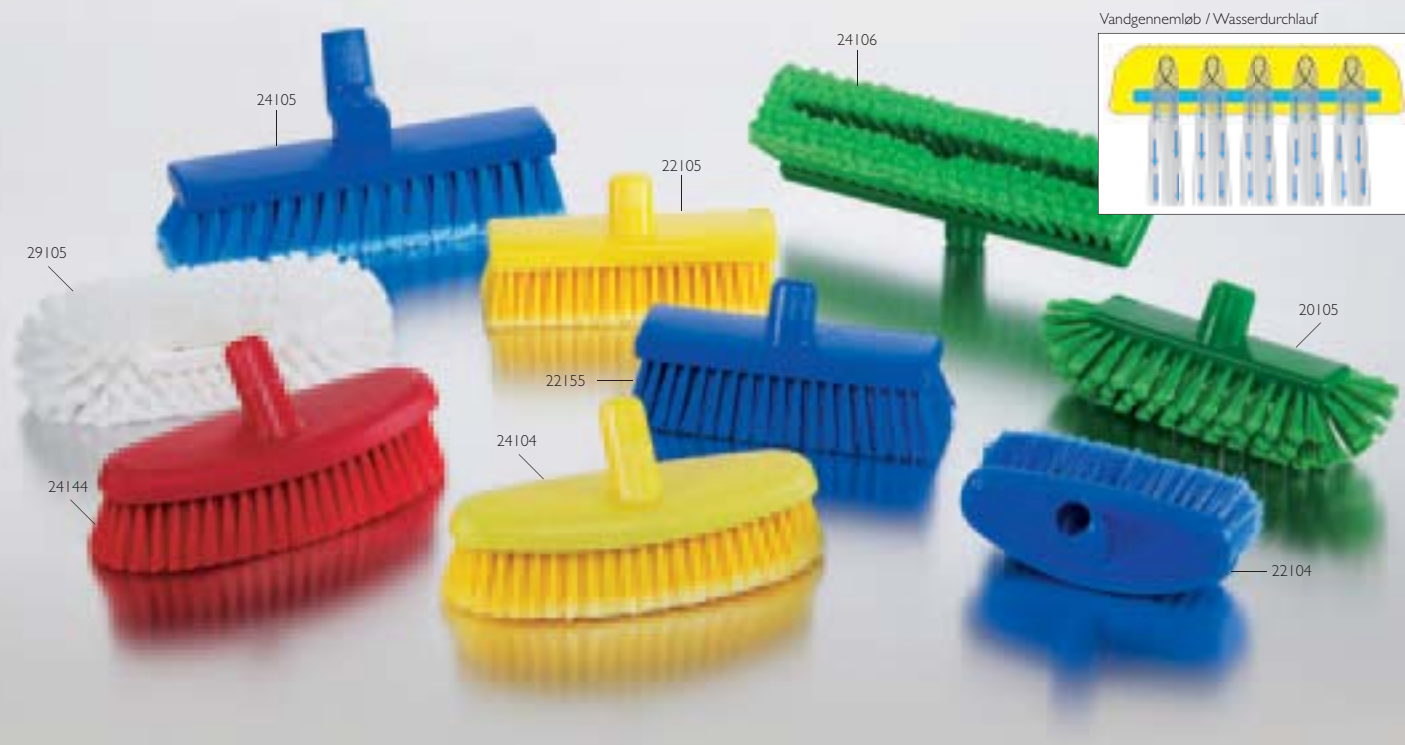

**GULVSKRUBBER  
SCHRUBBER**

23153-	300 x 60 mm	Polyester PBT 0.50	↓ 25											
22153-	225 x 60 mm	Polyester PBT 0.50	↓ 30											
20153-	280 x 50 mm	Polyester PBT 0.50	↓ 30											
21153-	400 x 50 mm	Polyester PBT 0.50	↓ 30											

**GULVSKRUBBER MED  
SIDEBØRSTER  
SCHRUBBER HALBRUND**

20154-	285 x 130 mm	Polyester PBT 0.50	↓ 25/40											
--------	--------------	--------------------	---------	--	--	--	--	--	--	--	--	--	--	--

Ny teknik hvor vandet kommer ud af hver filaments samling = hele børstefladen. Blød farvekodet gummikant modvirker skader på følsomme overflader.  
Wie oben im Bild zu sehen, kommt das Wasser aus jedem Borstenbündel. Die Gummikanten sind in der Farbe des Bürstenkörpers.  
Sie schützen empfindliche Gegenstände.

*Unik design som fastholder skurenylon, fleksibelt drejeled.  
Das neue Design bietet eine festere Verbindung zwischen Padhalter und Pads. Außerdem ermöglicht es eine gründliche Reinigung auch in schwer zugänglichen Ecken.*